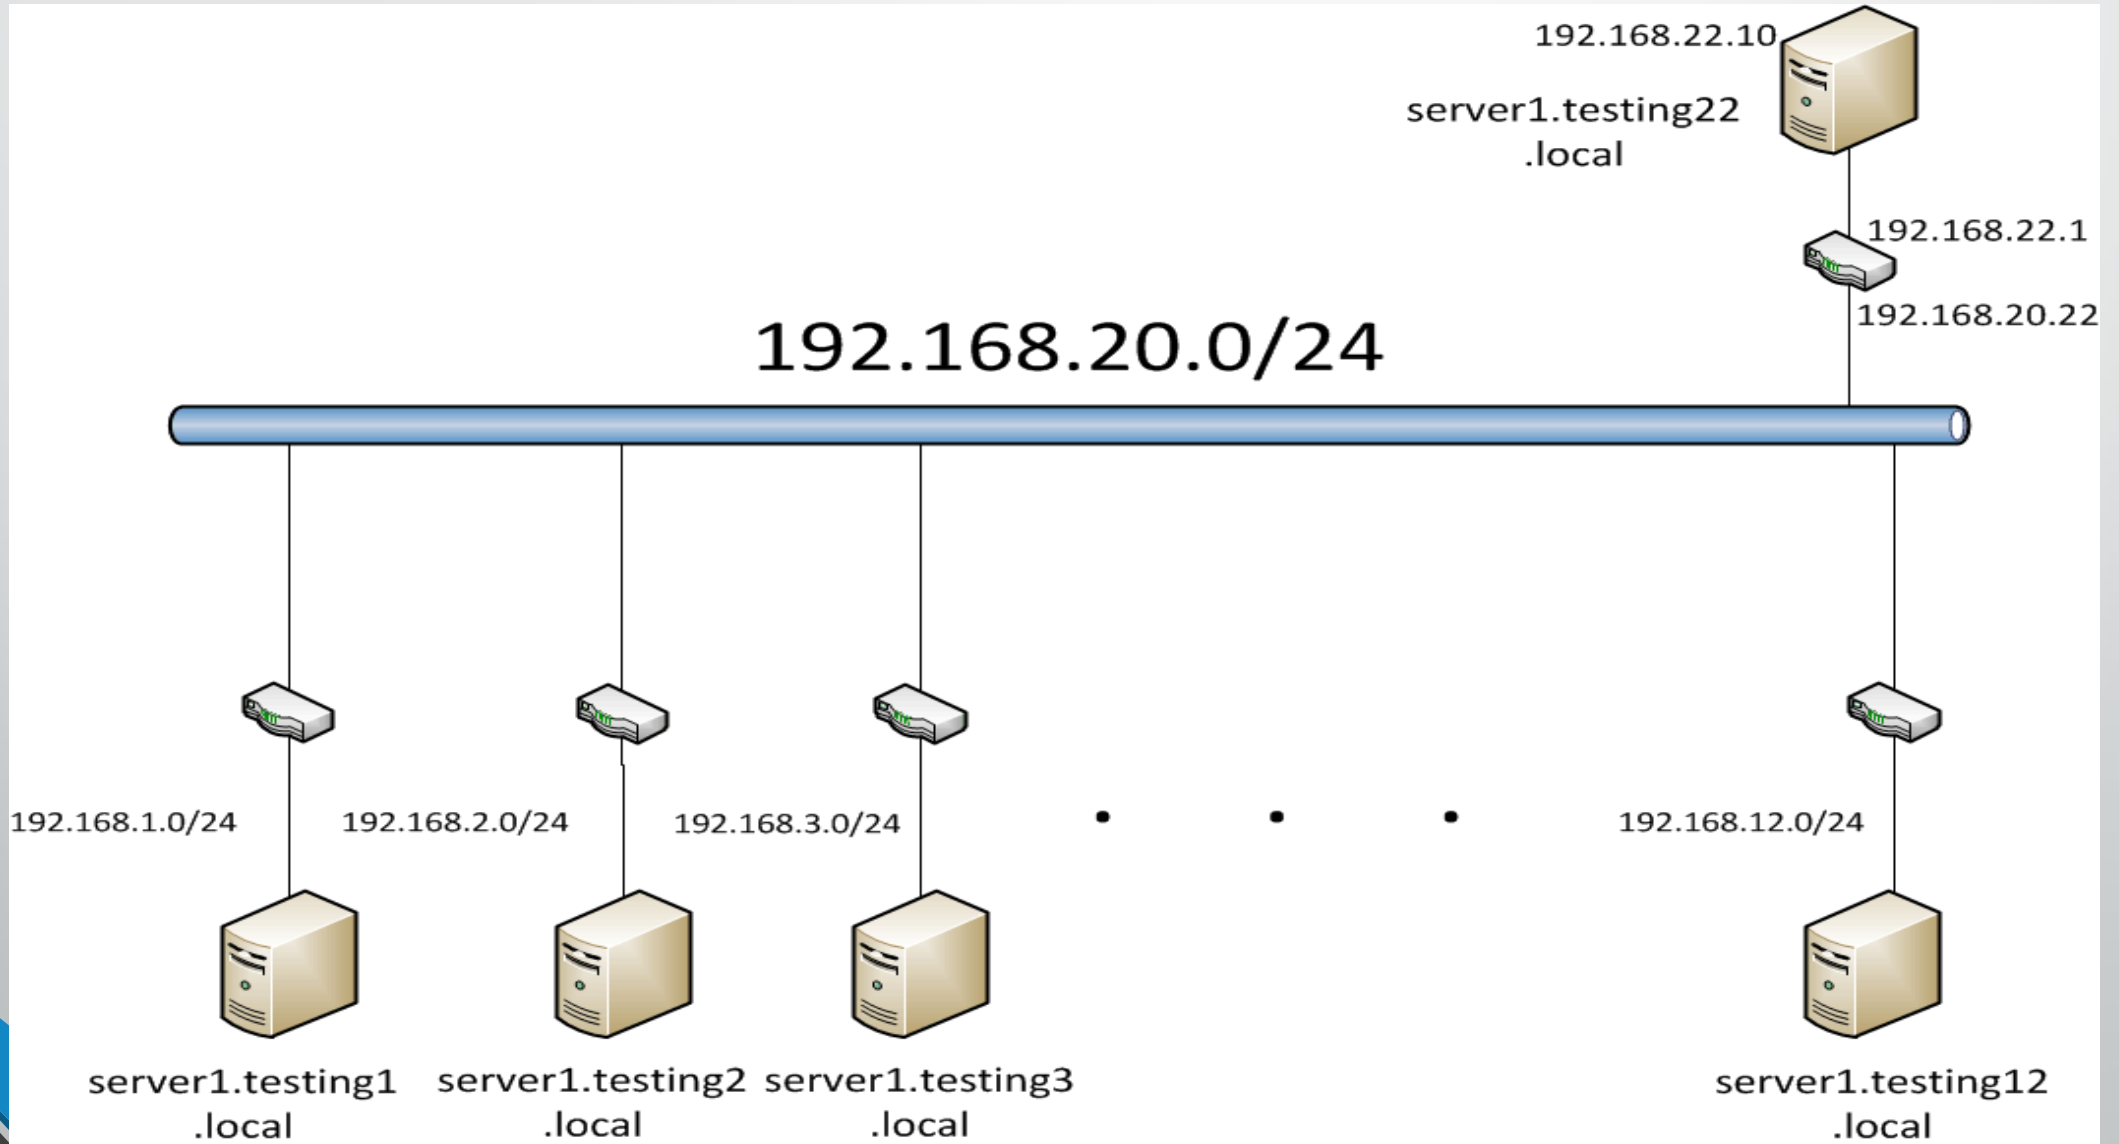

Konfigurace AD + DNS