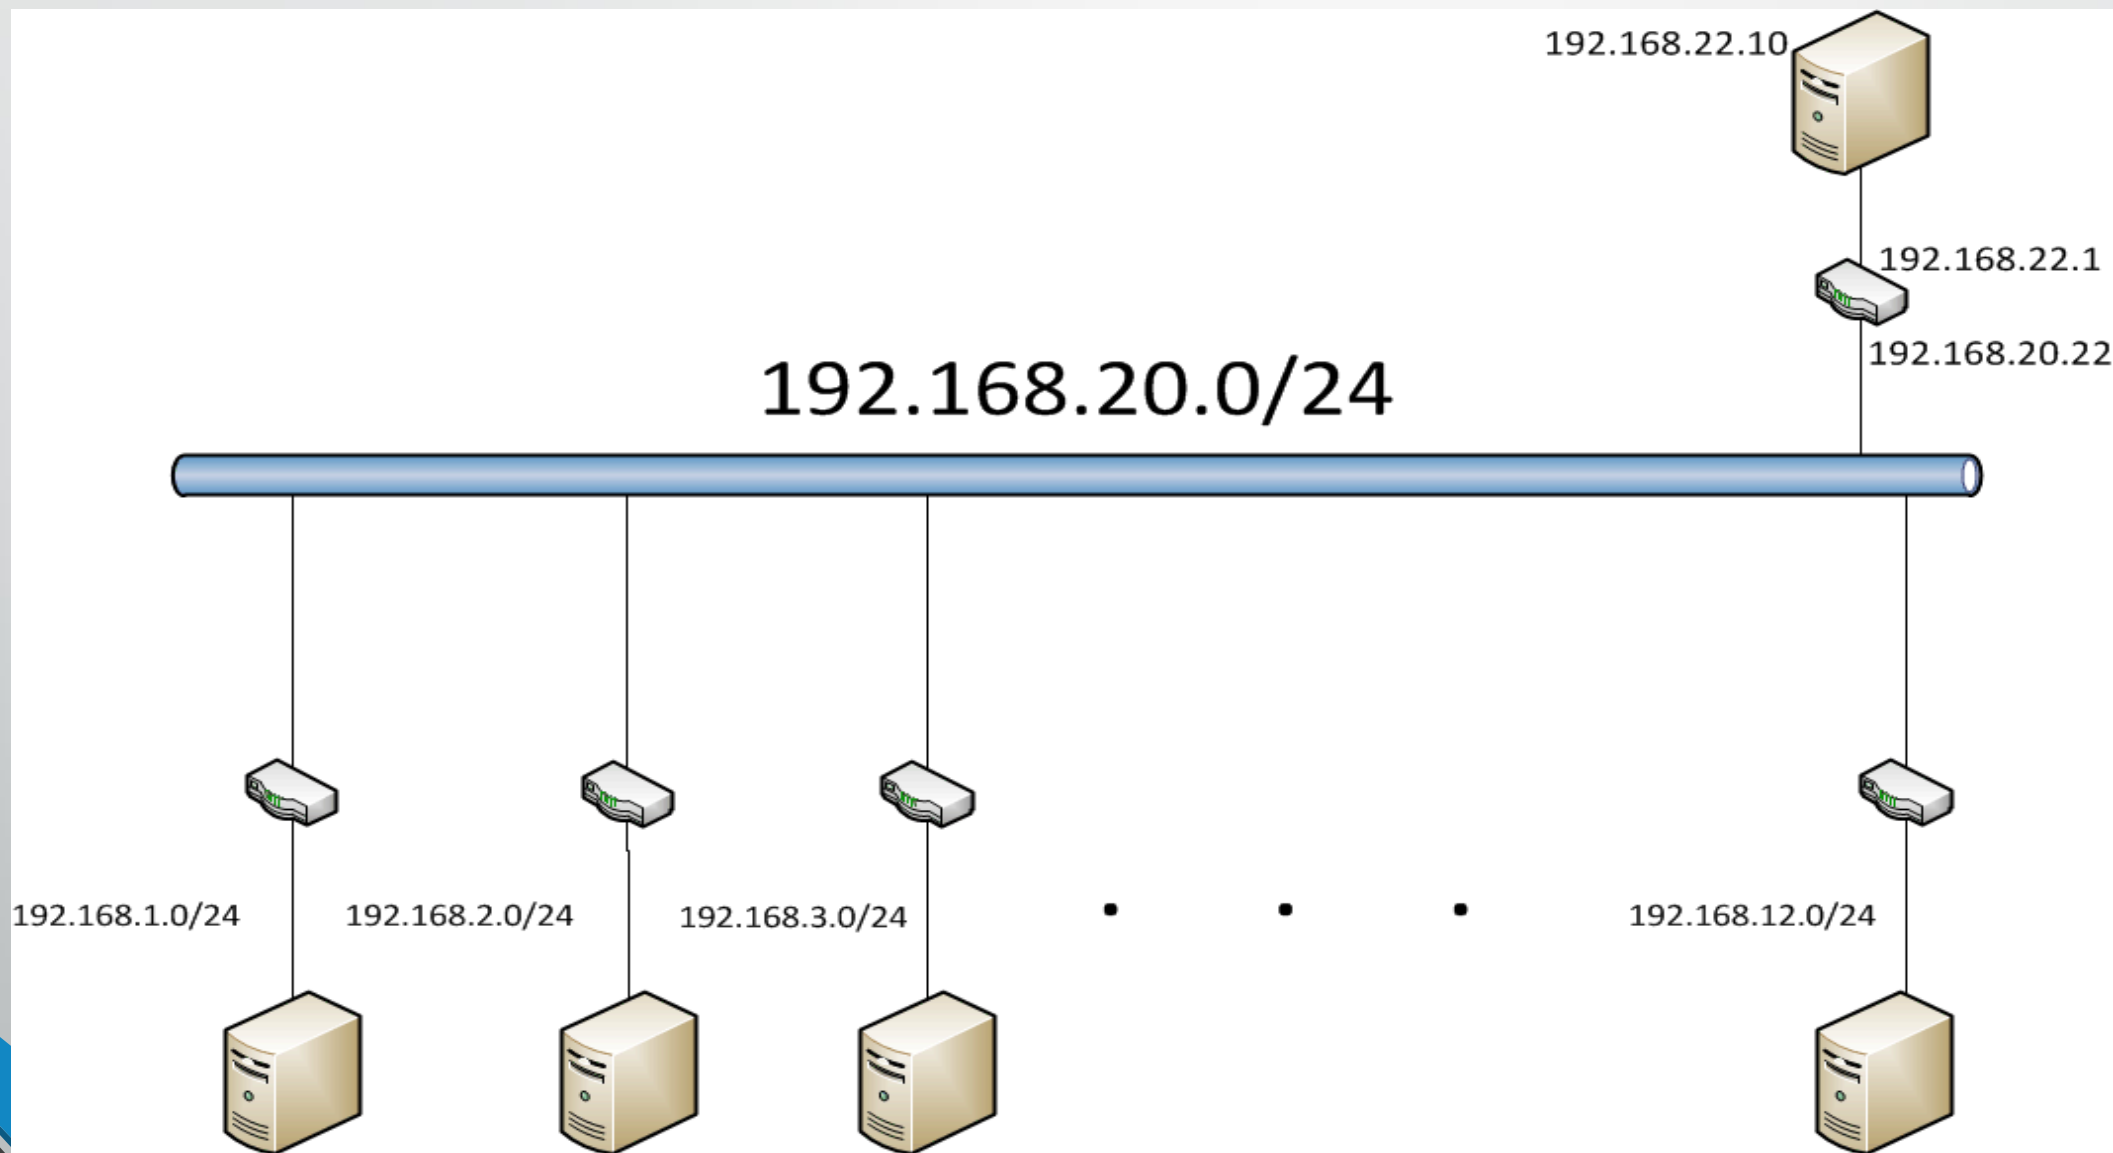

Konfigurace TCP/IP