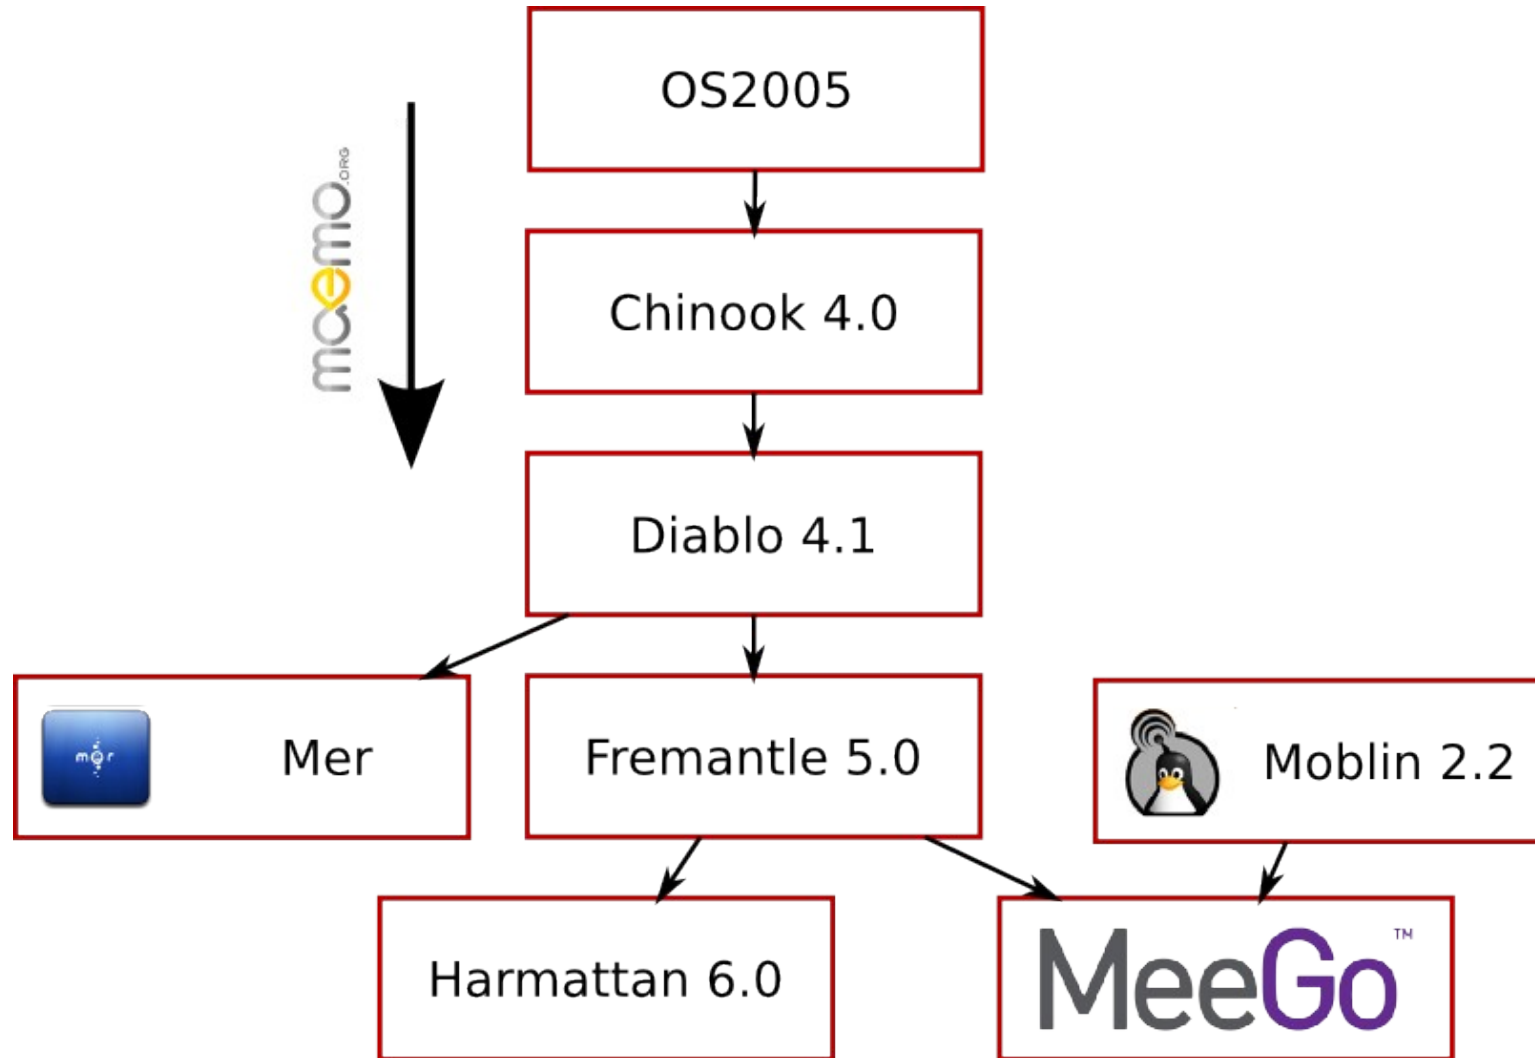

Maemo a MeeGo

Linuxalt - 7.11.2010

Agenda

- Přehled distribucí
- Hardware
- Ukázky
 - Programy / hry / multimedia
 - Nokia PUSH
 - FIT VUT Research
- Openmobility

Roadmap

Distribuce pro N900

- Maemo
- MeeGo
- Mer
- Nitdroid (Google Android)
- SHR
- Fedora
- ...

Hardware

■ CPU

- ARM Cortex-A8 @600MHz
- +DSP, +FPU, +GPU

■ Rezistivní touchscreen

■ Akcelerometry, GPS

■ FM přijmač/vysílač

■ Wifi, Bluetooth

■ IR/FIR

■ GSM

- GPRS multislots class 32
- EDGE, WCDMA, HSPA
- Dual Transfer Mode

Hardware

Ukázky

Ukázky

Nokia PUSH

- N9 profile
- Face detector
- Speaker verification system
- Location based reminder
- Geographical collaborative environment
- Multi-modal data acquisition
- Content based image search